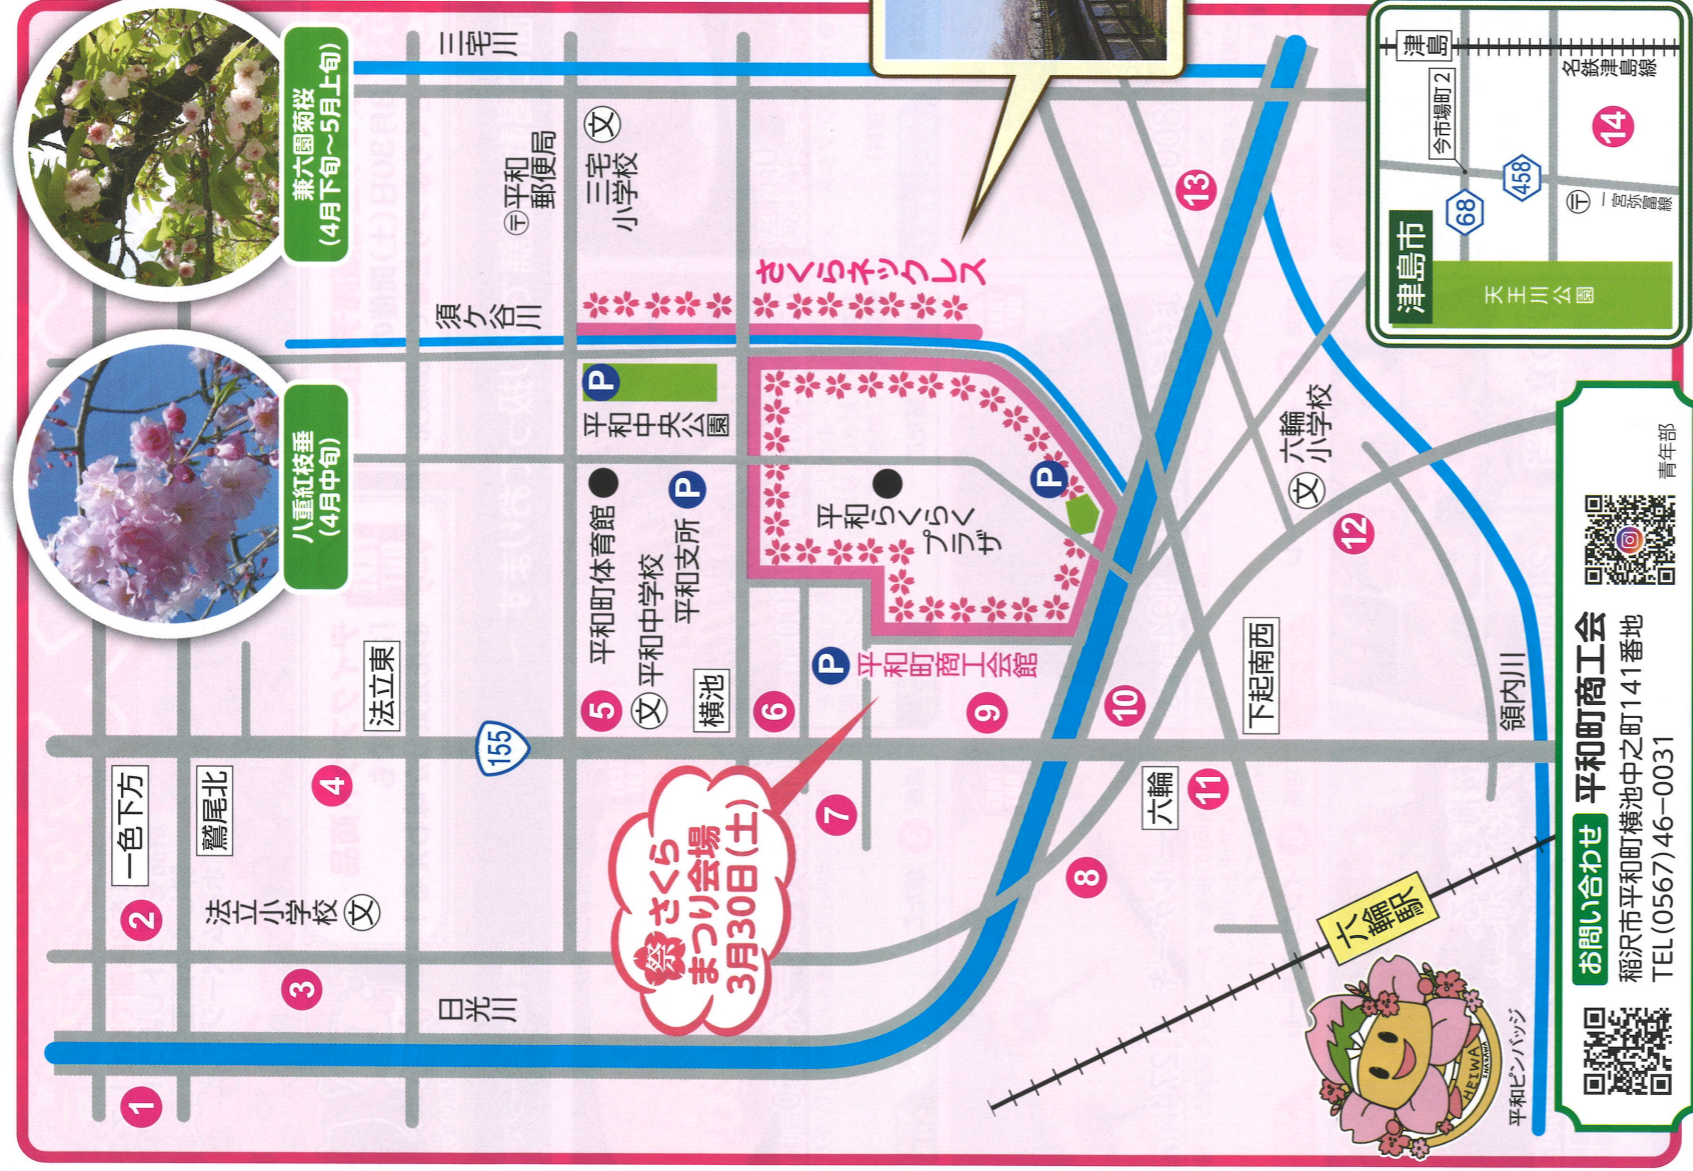

へいわ桜グルメMAP

へいわ桜グルメ 取扱店一覧

営業時間に変更となる場合があります

日光川桜づつみと須ヶ谷川桜づつみ、平和中央公園を繋いだ桜並木(総延長約2800m)はピンクのネットワークス形をしているため、「桜ネットワークス」と呼ばれ、約60種、1400本もの桜が3月上旬から5月上旬にかけて楽しめます。

1 和菓子 菊園

住 所 稲沢市相父江町三丸洲寺裏134
電話番号 (0587)97-1592
営業時間 8:00~19:00
定休日 原則水・木曜日

2 Café Lucia

住 所 稲沢市一色川俣町200-1
電話番号 (0587)36-6523
営業時間 8:00~19:30
定休日 水曜日

3 盛たこ

住 所 稲沢市平和町法立宮北112
電話番号 (0567)31-6579
営業時間 11:00~18:00
定休日 月曜日

4 三代目黒ひげパスタ

住 所 稲沢市平和町法立北瀬古68
電話番号 (0567)55-9292
営業時間 ①11:00~15:00 ②17:00~22:00
定休日 水曜日